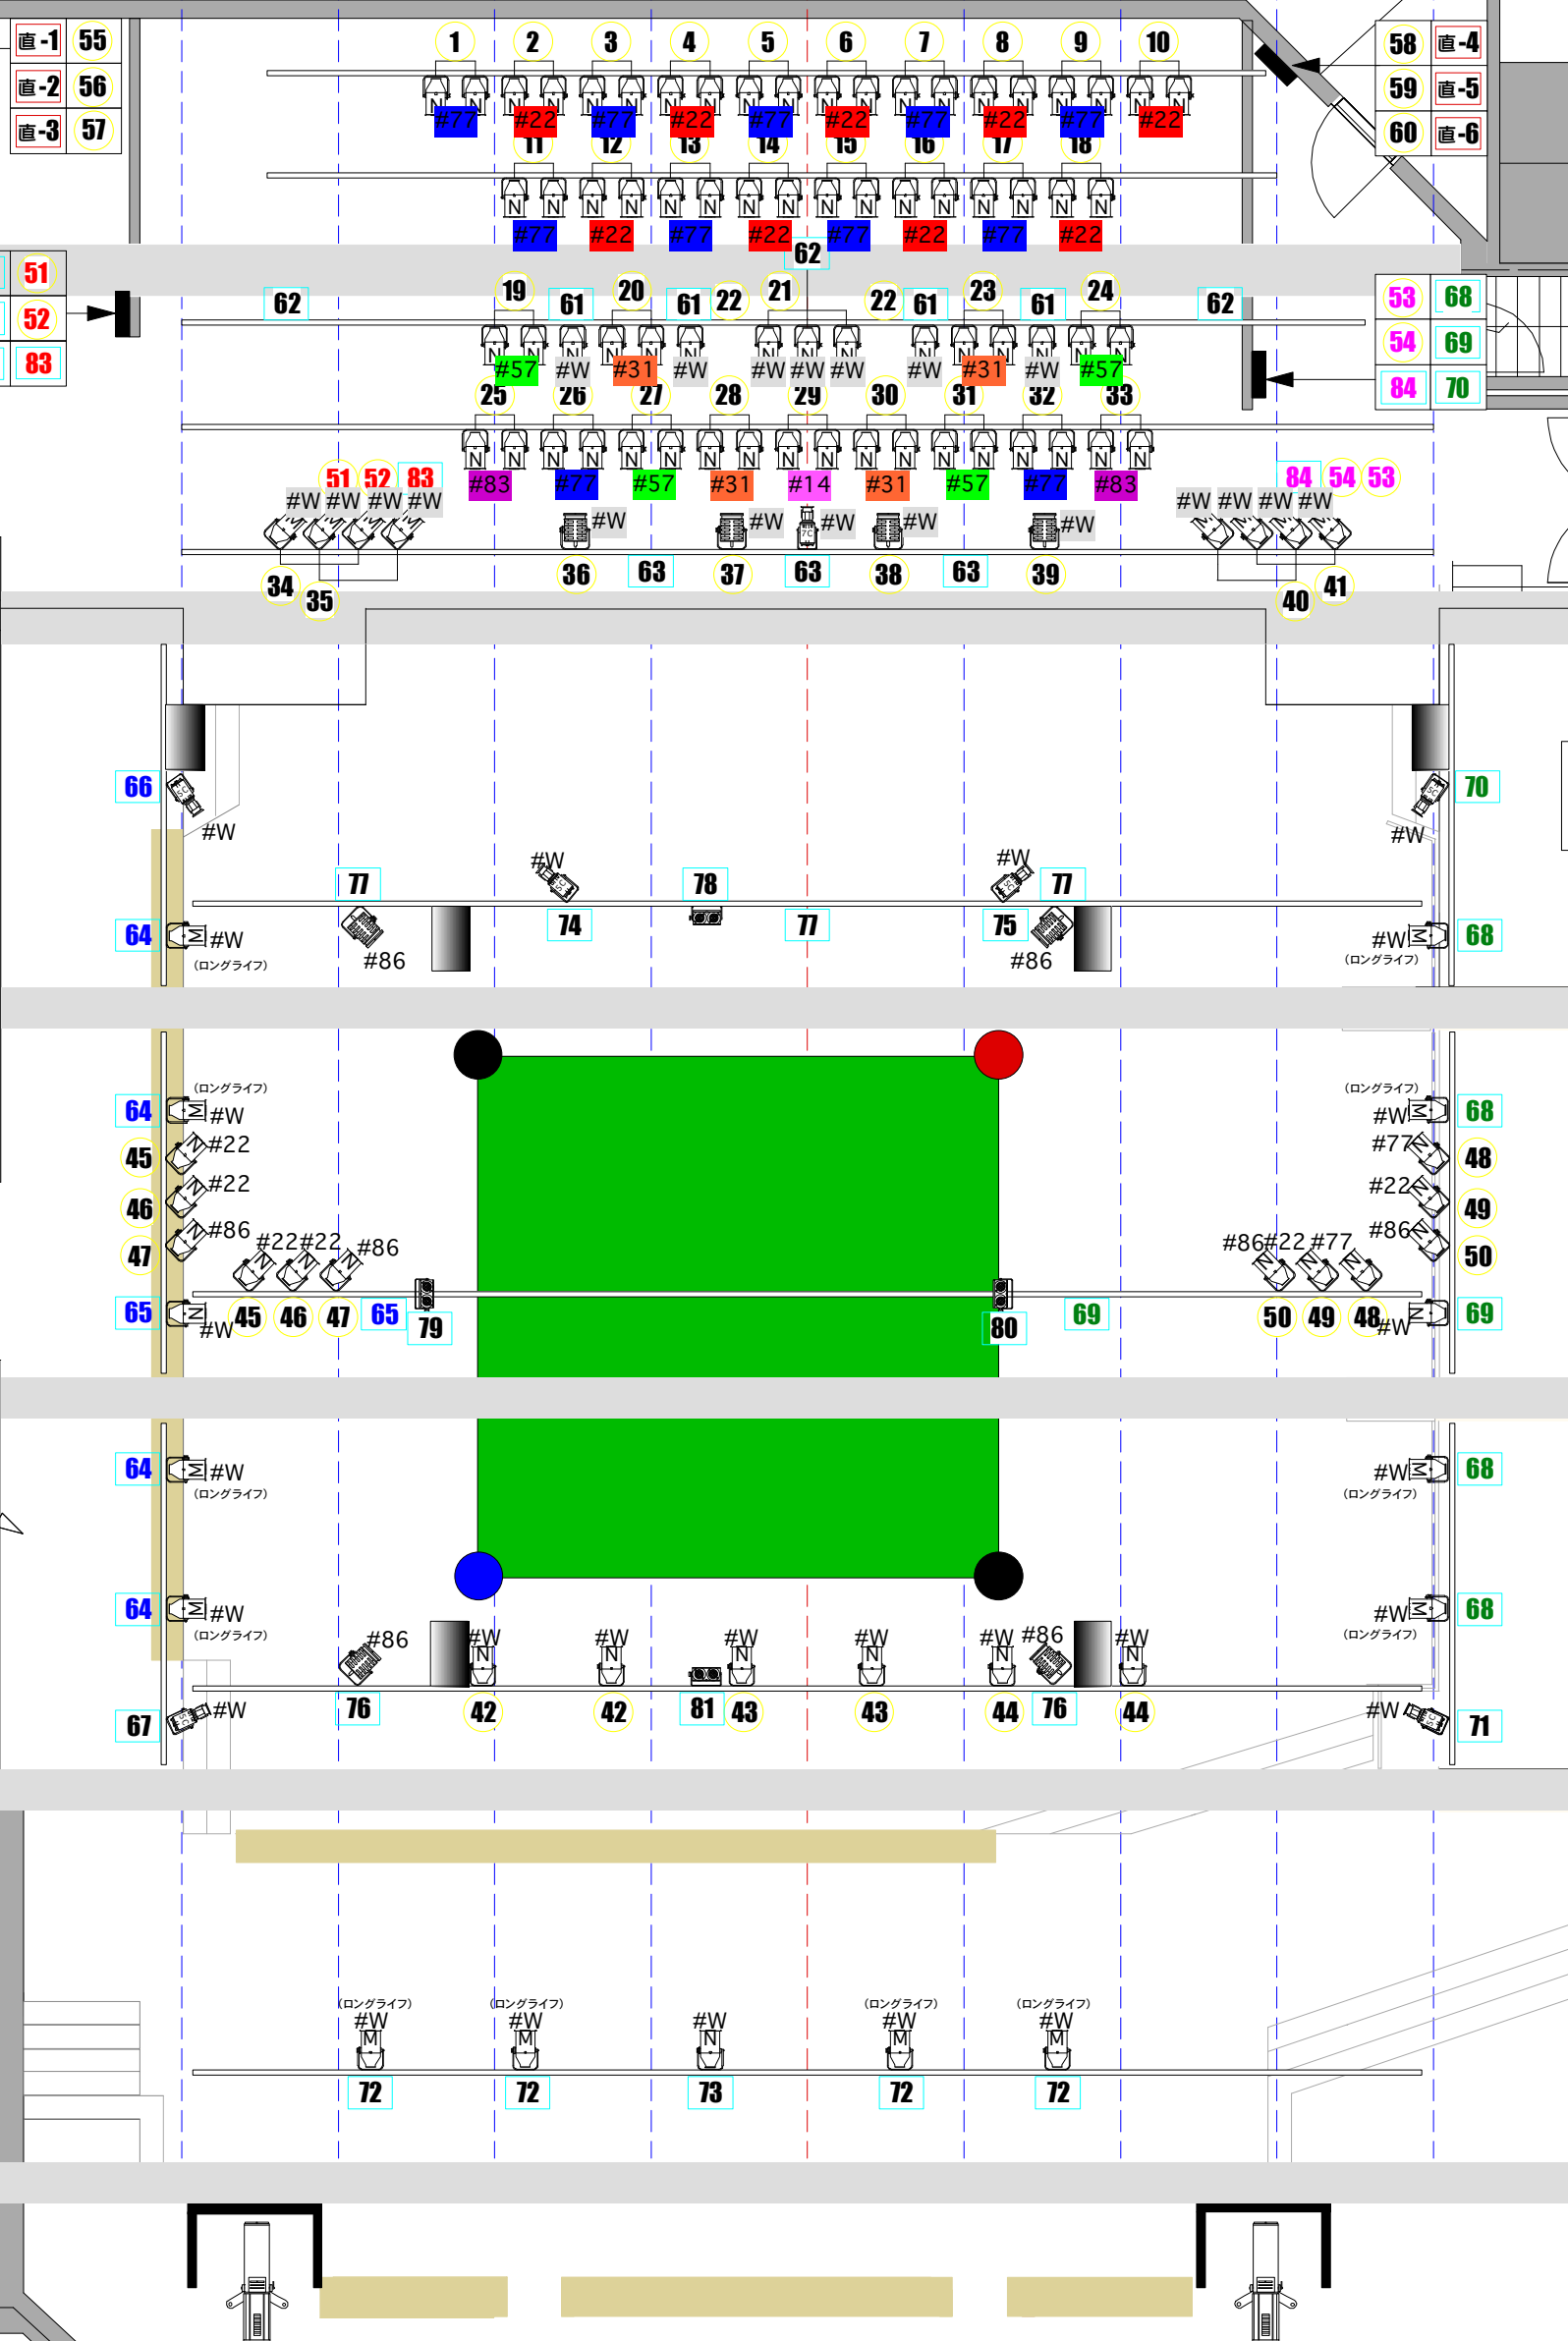

UTIL

FL+1200

FL+750

FL±0

オーディオ機器

4 3 2 1 CL 1 2 3 4

照明ブース

PAブース

倉庫