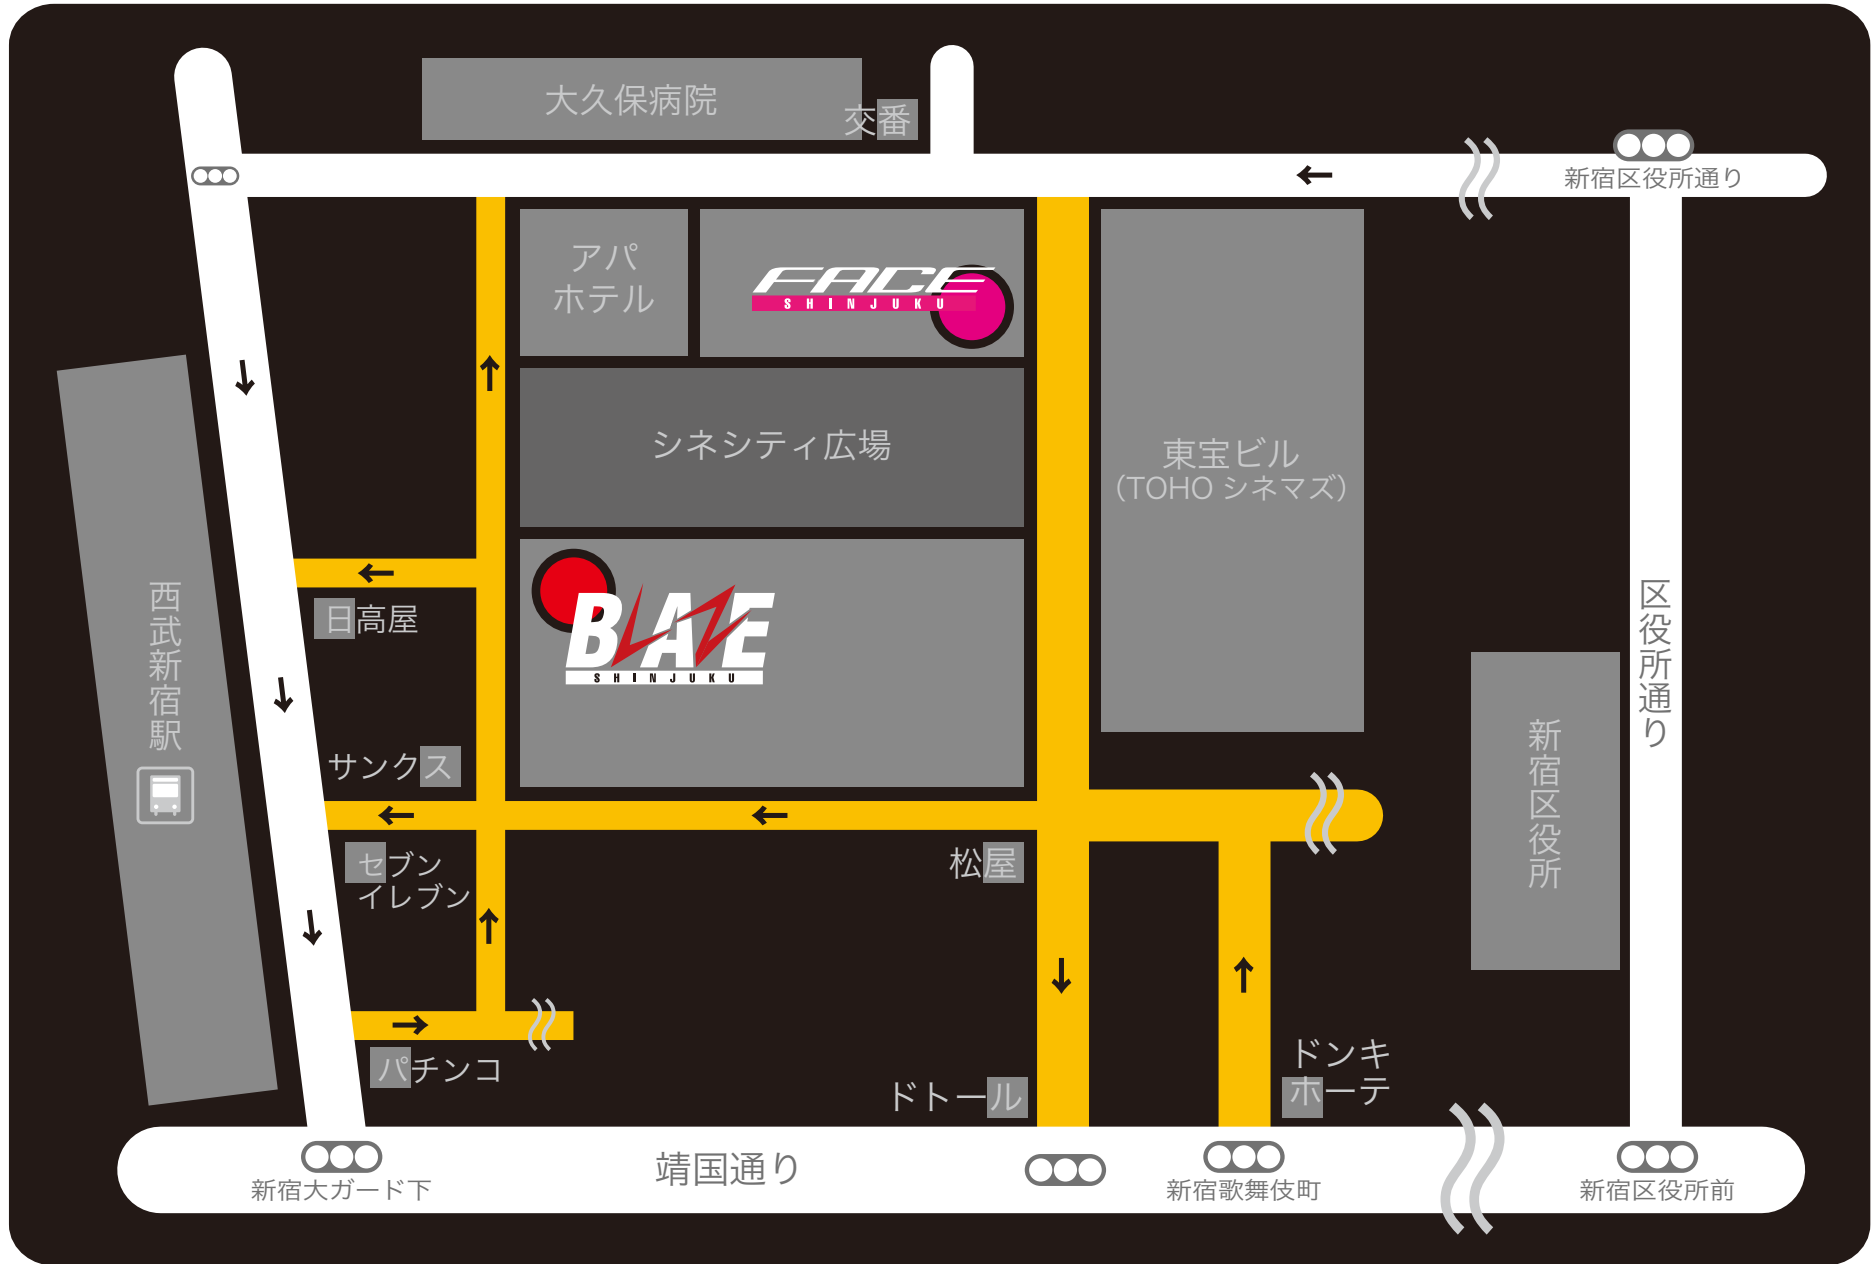

# 周辺地図

← 一方通行

車両通行規制道路 [月～土：16:00～翌5:00] ※左記規制時間内の車両進入には、  
[日・祝：12:00～翌5:00] 警察への申請が必要となります。