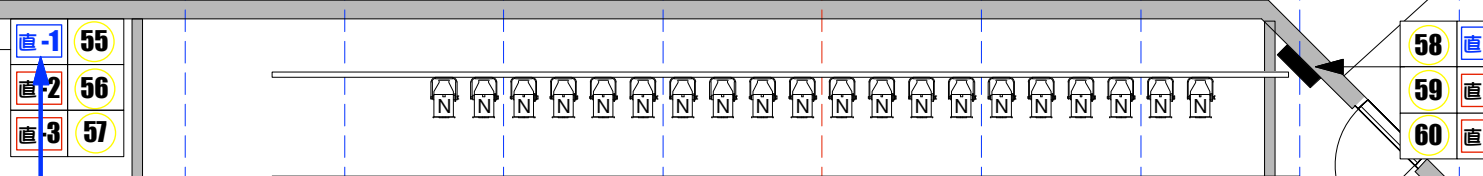

FL+1200

FL+1200

FL+750

FL±0

4 3 2 1 CL 1 2 3 4

■入力: XLR5ピンオス×1  
 ■出力: XLR5ピンメス×4

**DMX Splitter**

照明機器