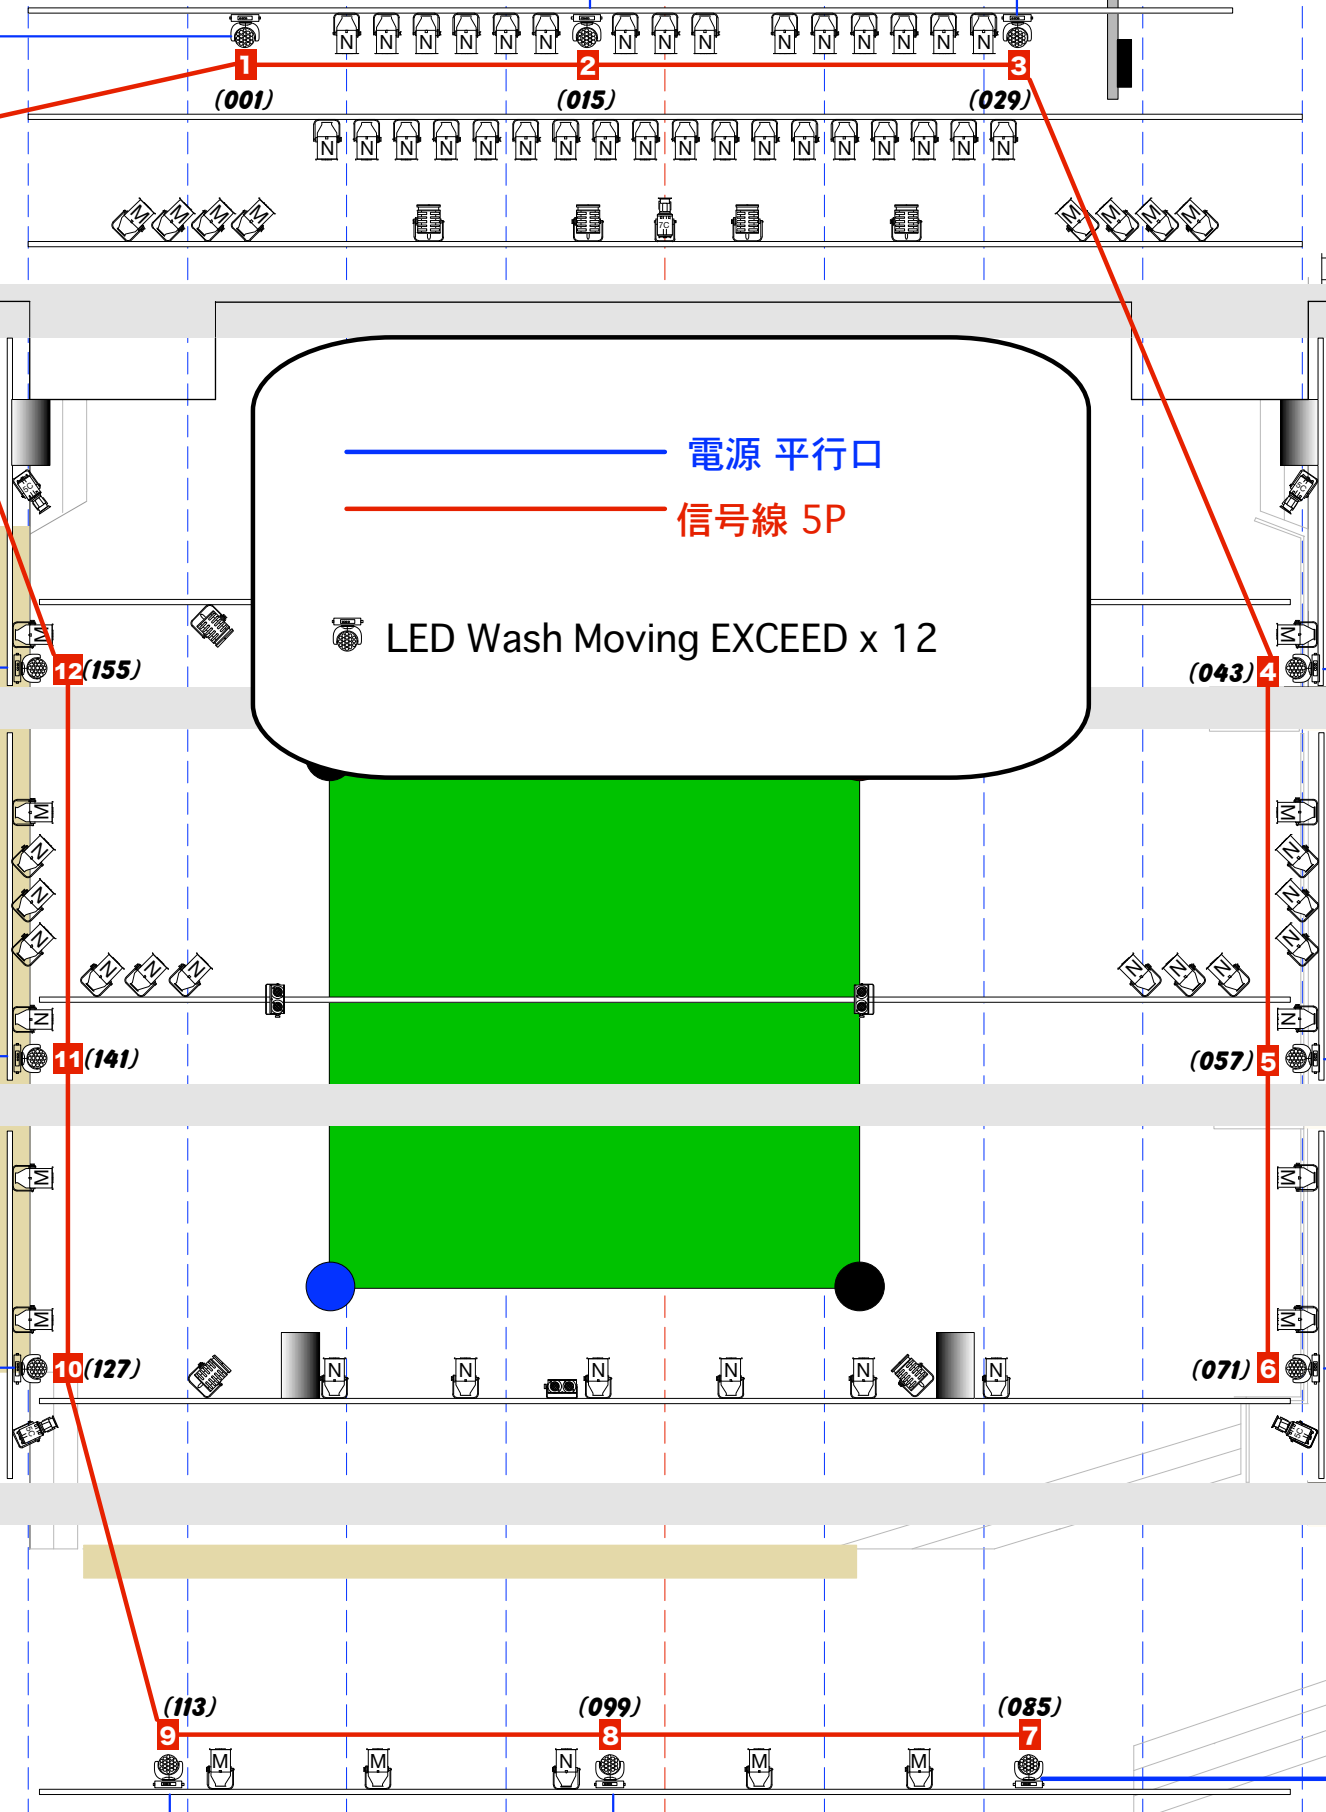

FL+1200

FL+1200

FL+750

FL±0

4 3 2 1 CL 1 2 3 4

■入力: XLR5ピンオス×1  
 ■出力: XLR5ピンメス×4

**DMX Splitter**

照明機器

照明ブース PAブース