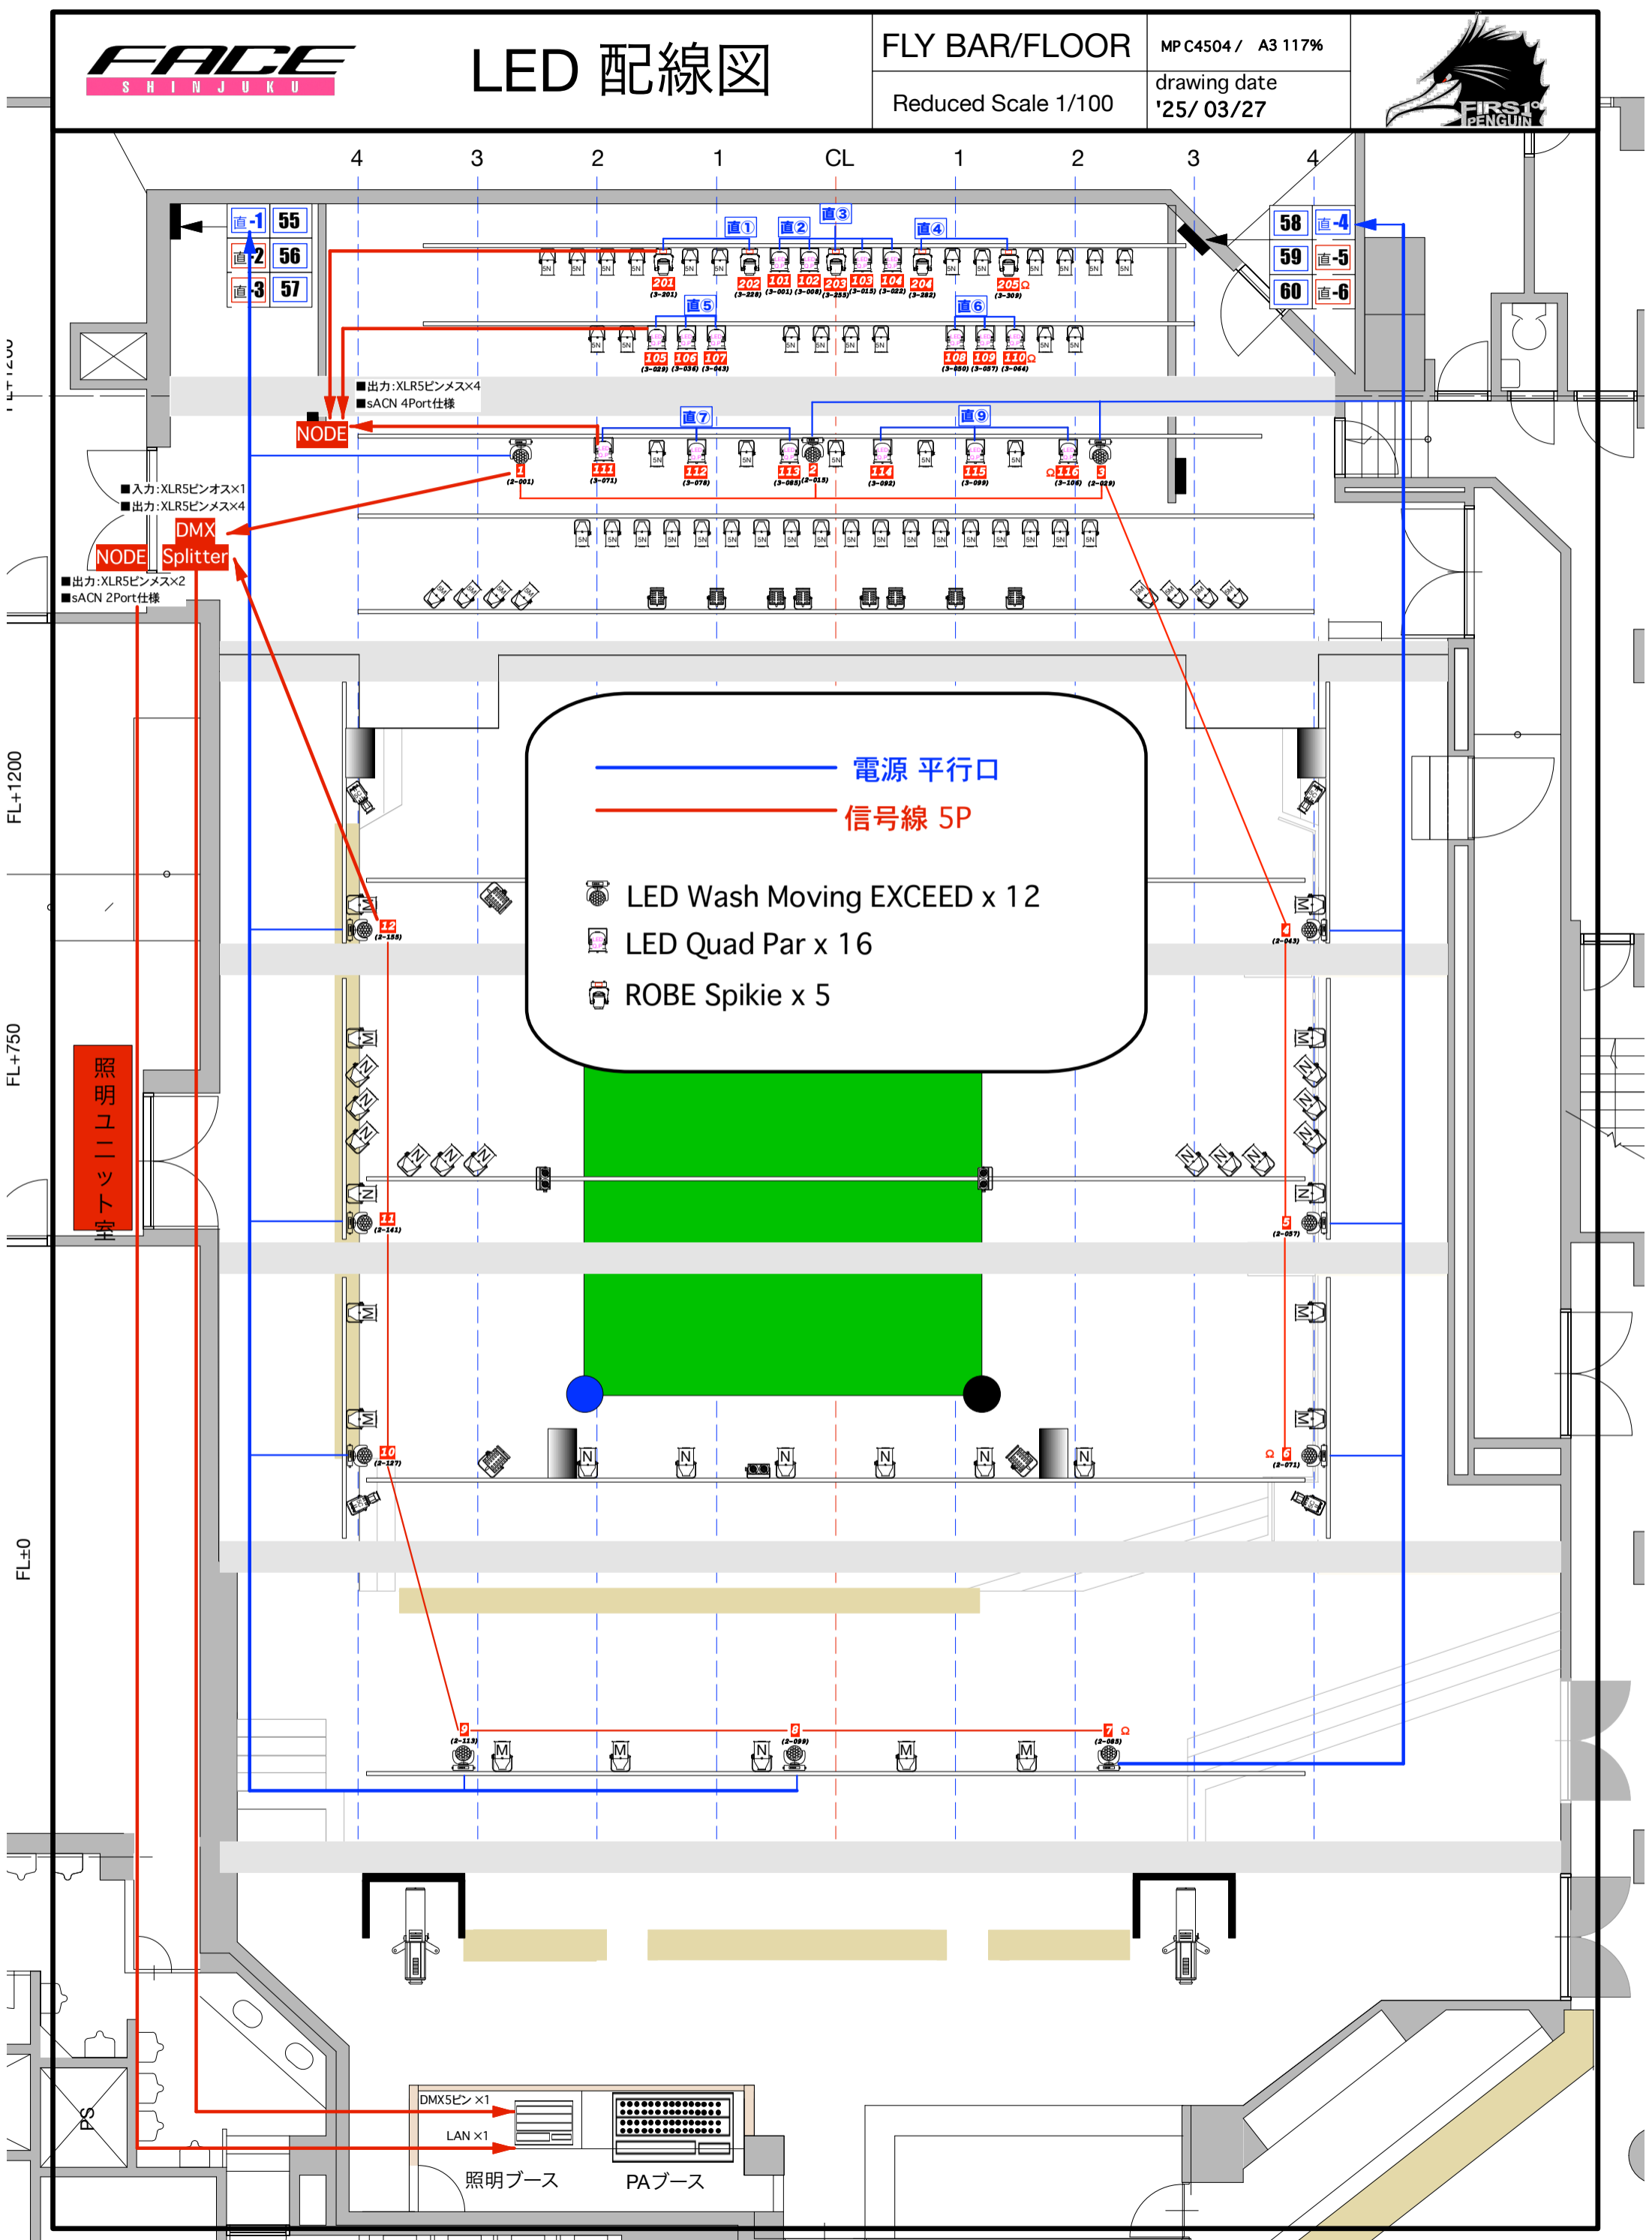

1 LT 1200

FL+1200

FL+750

FL±0

照明
ミニ
シアター

照明ブース PAブース

FL+1200

FL+1200

FL+750

FL±0

照明ブース

DMX5ピン x1
LAN x1
照明ブース PAブース