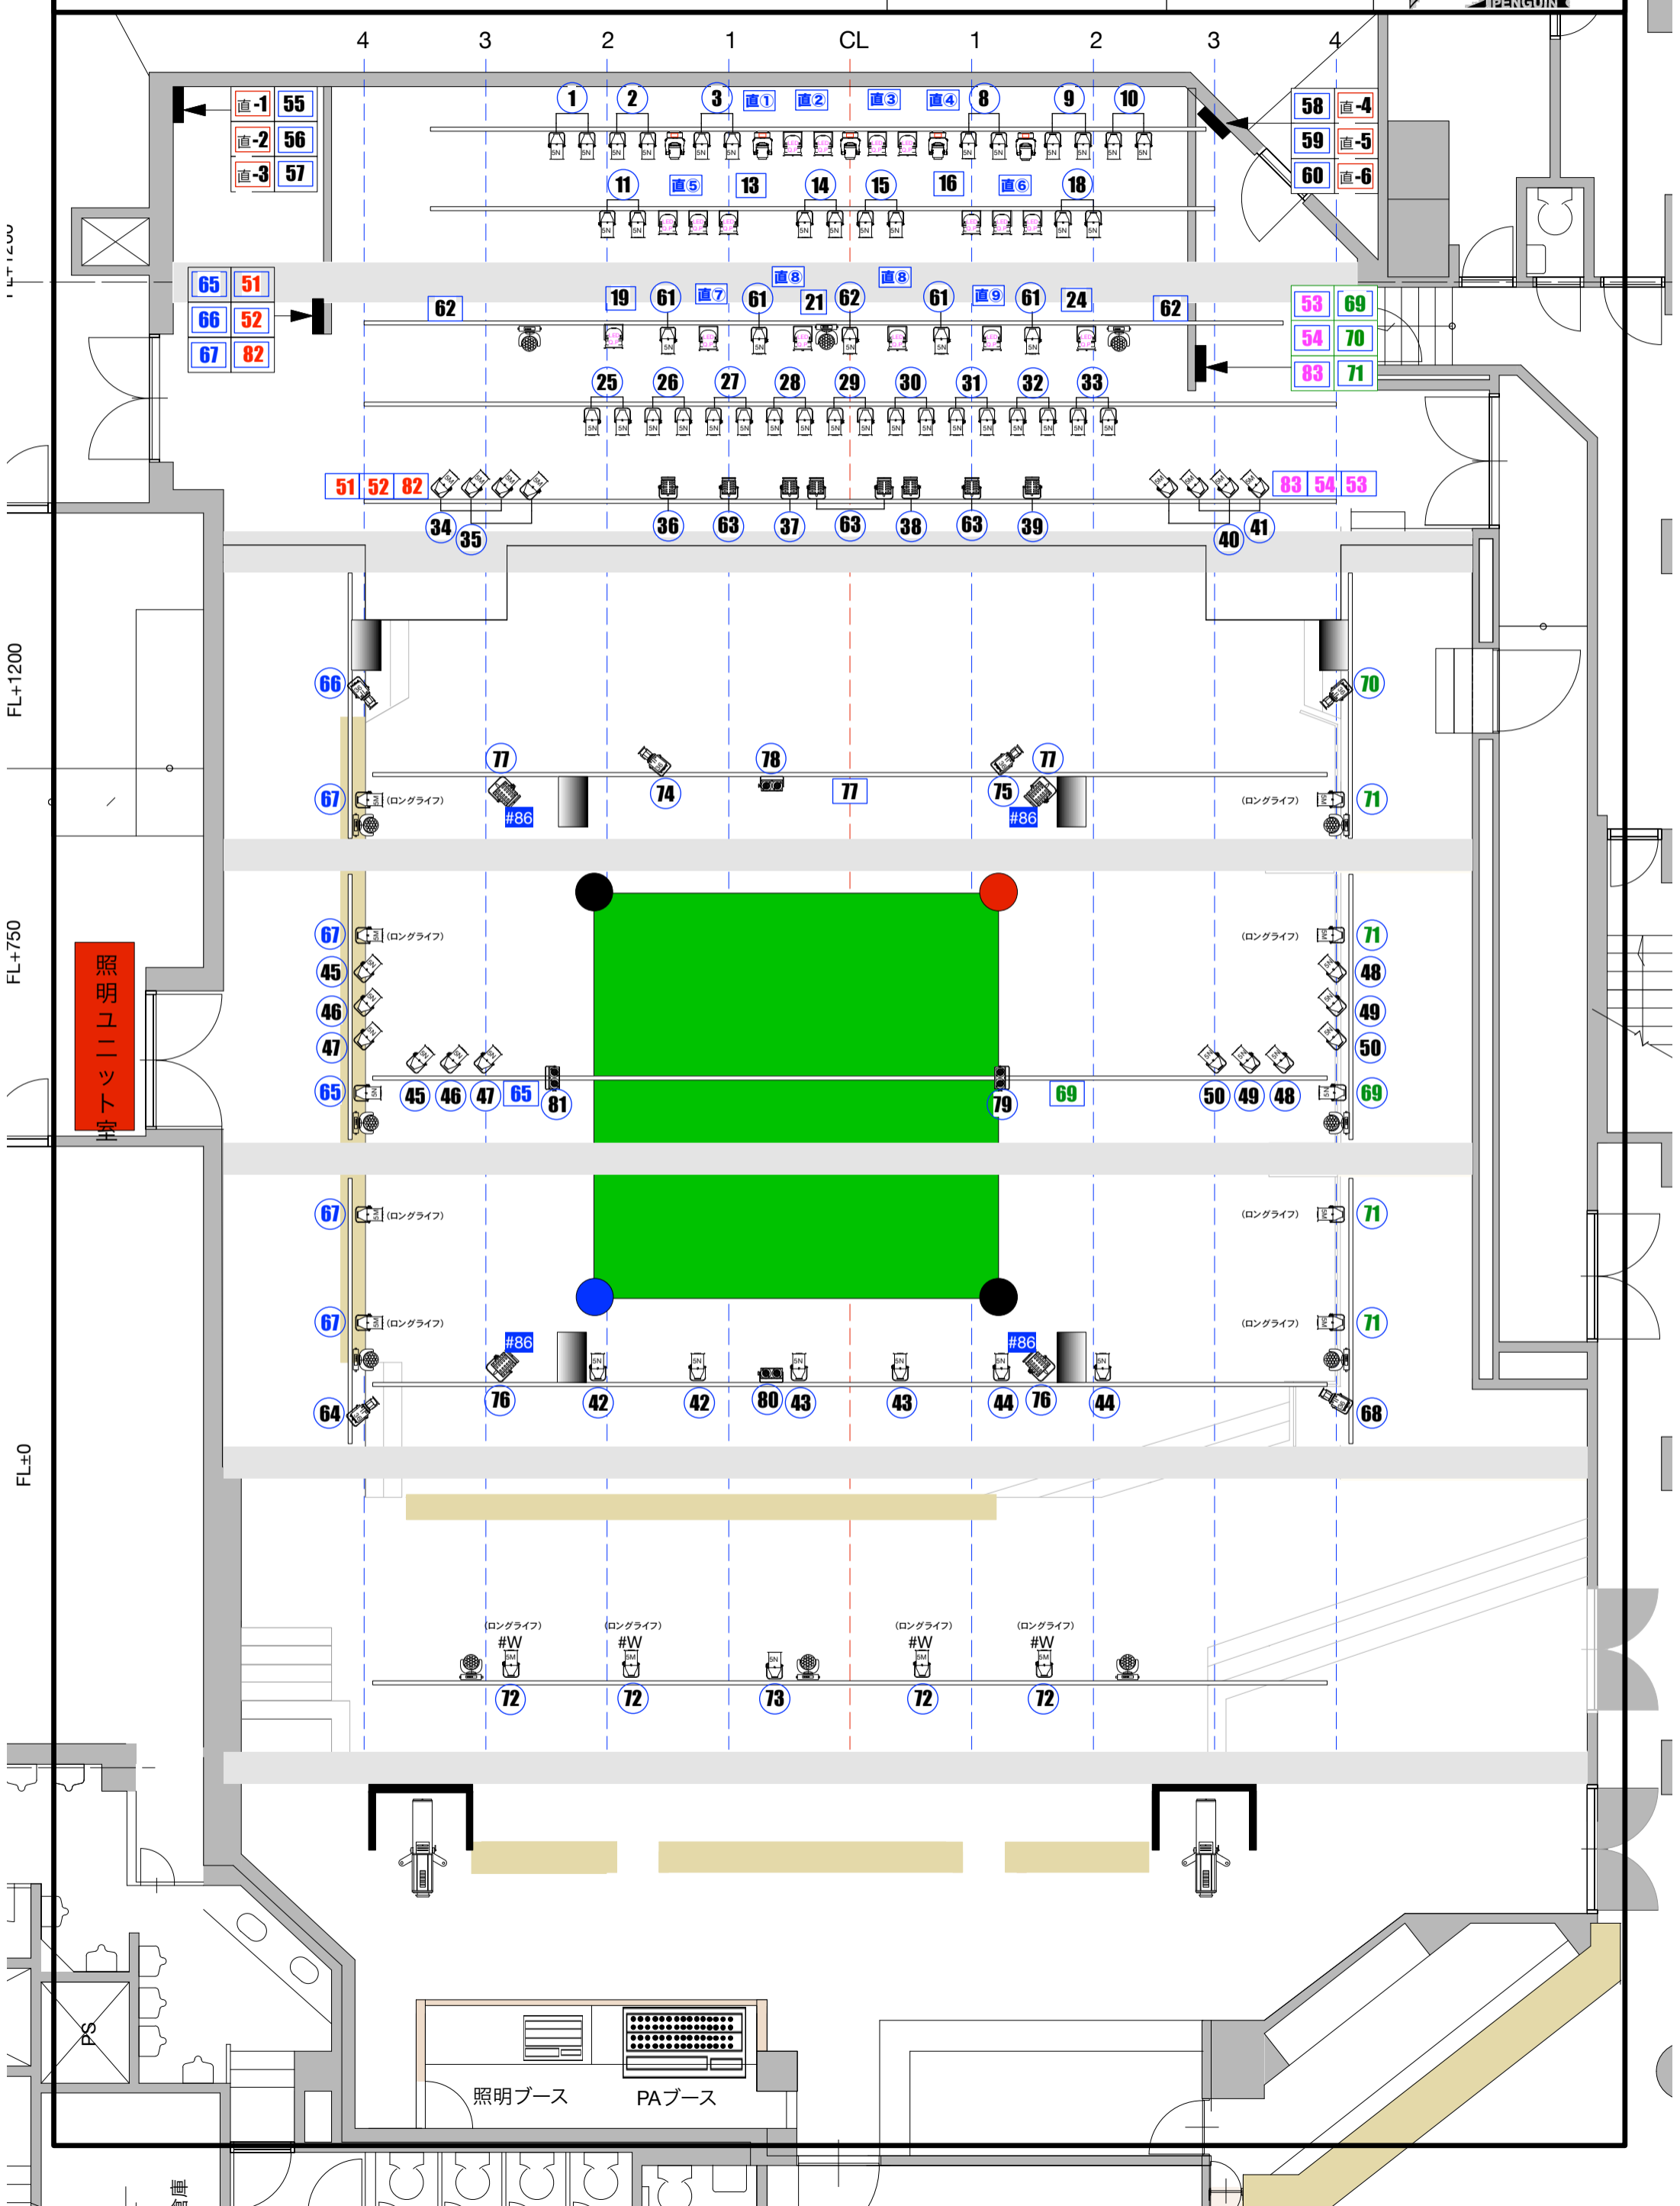

1 LT 1200

FL+1200

FL+750

FL±0

照明
ミニ
シアター

照明ブース PAブース

FL+1200

FL+1200

FL+750

FL±0

照明ブース

DMX5ピン x1
LAN x1
照明ブース PAブース